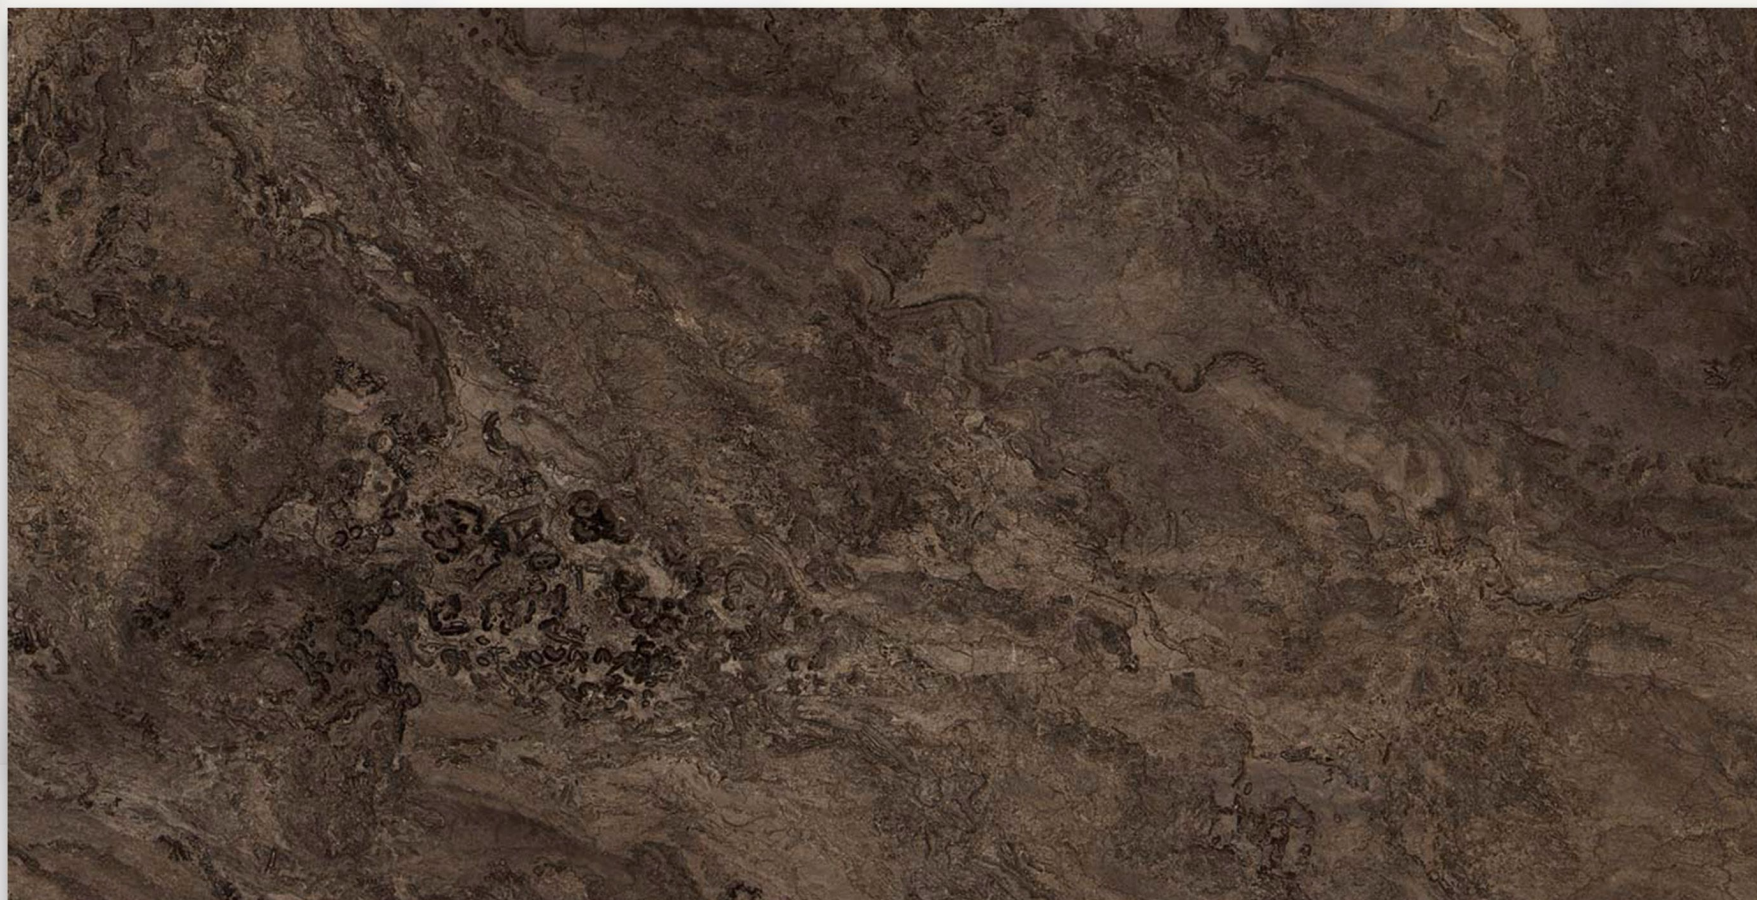

NARCISSE

MERMERSA®