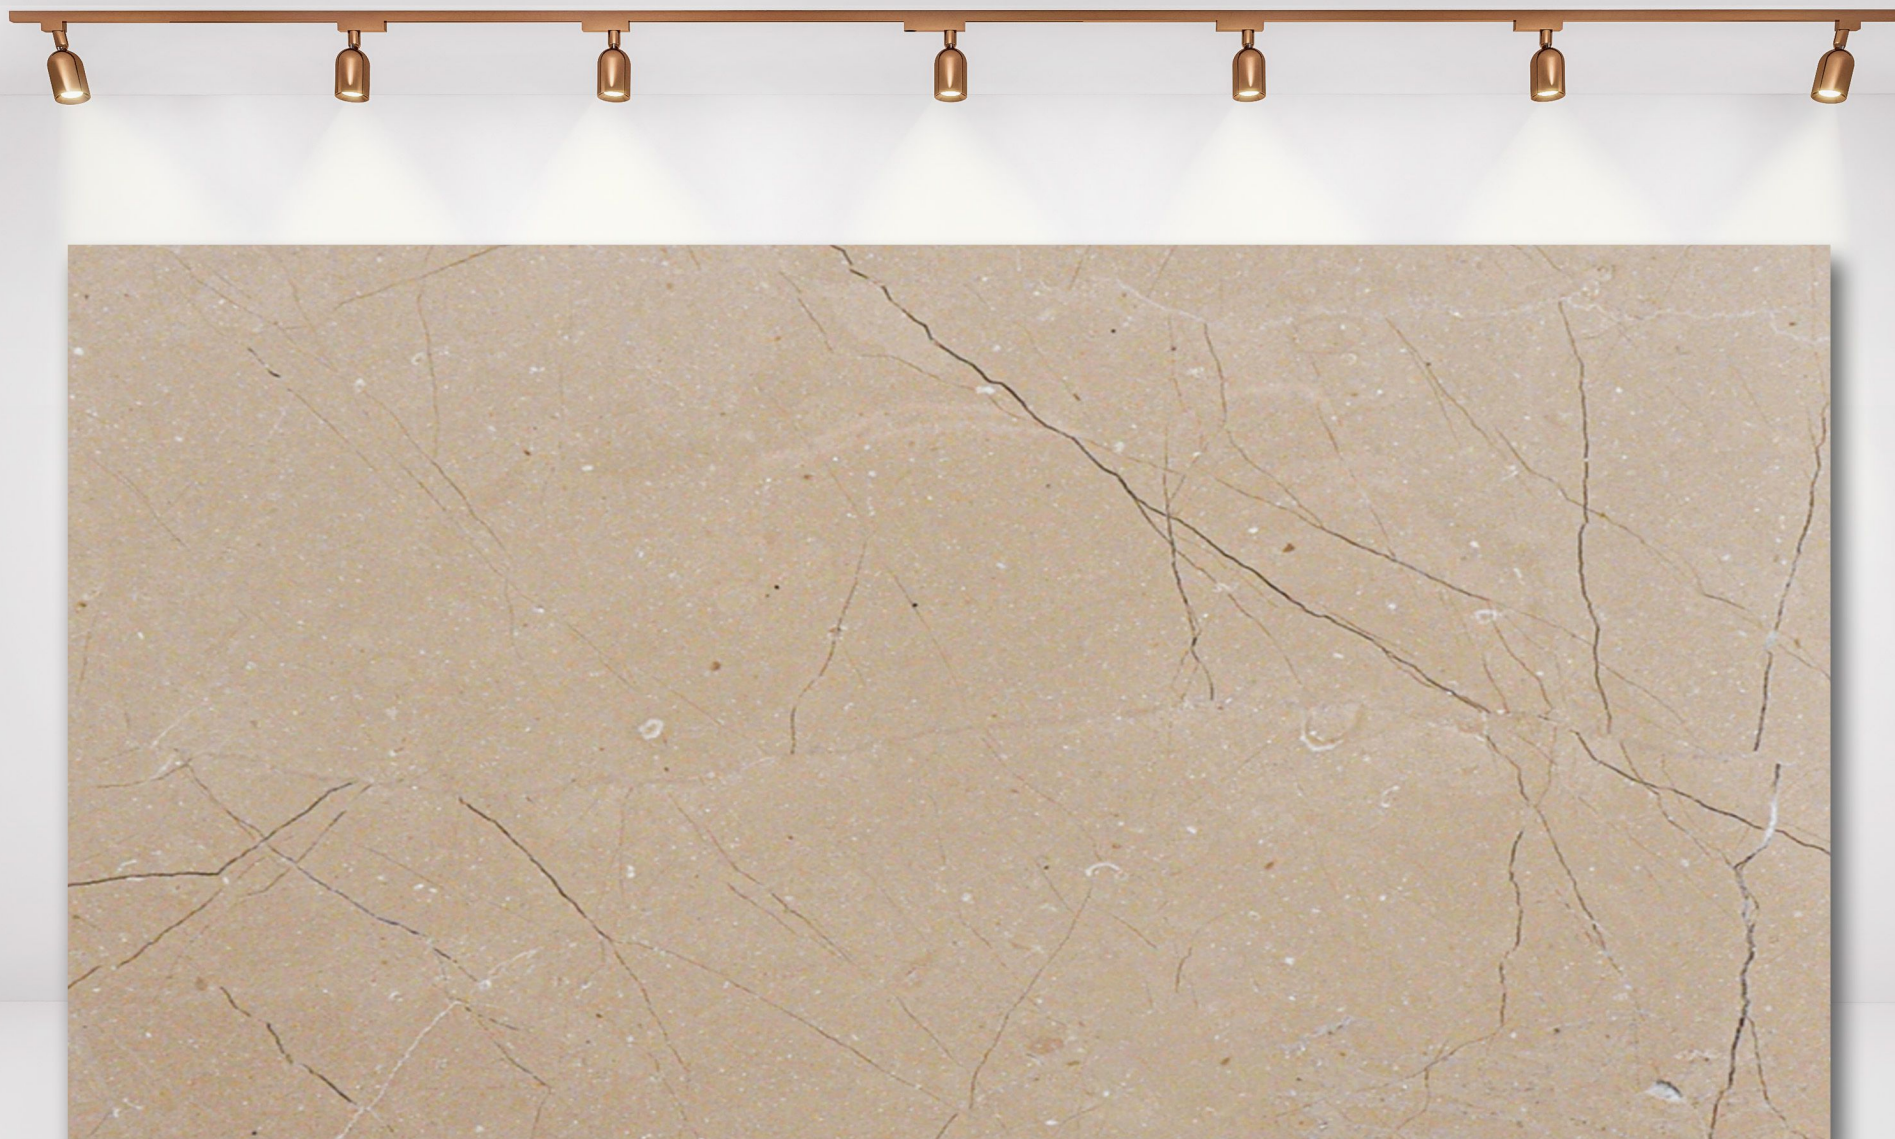

DIANA ROYAL

MERMERSA®

CAPPUCCINO

MERMERSA®

2026 GRİ SERİ

Gri mermerin ışığı kontrollü biçimde dağıtan yüzeyi, parlamadan derinlik kazandırır; modern, endüstriyel ve zamansız tasarımlarla kusursuz uyum sağlar. Homojen renk geçişleri ve dengeli dokusu sayesinde mekânlarda sade ama iddialı bir etki yaratır.