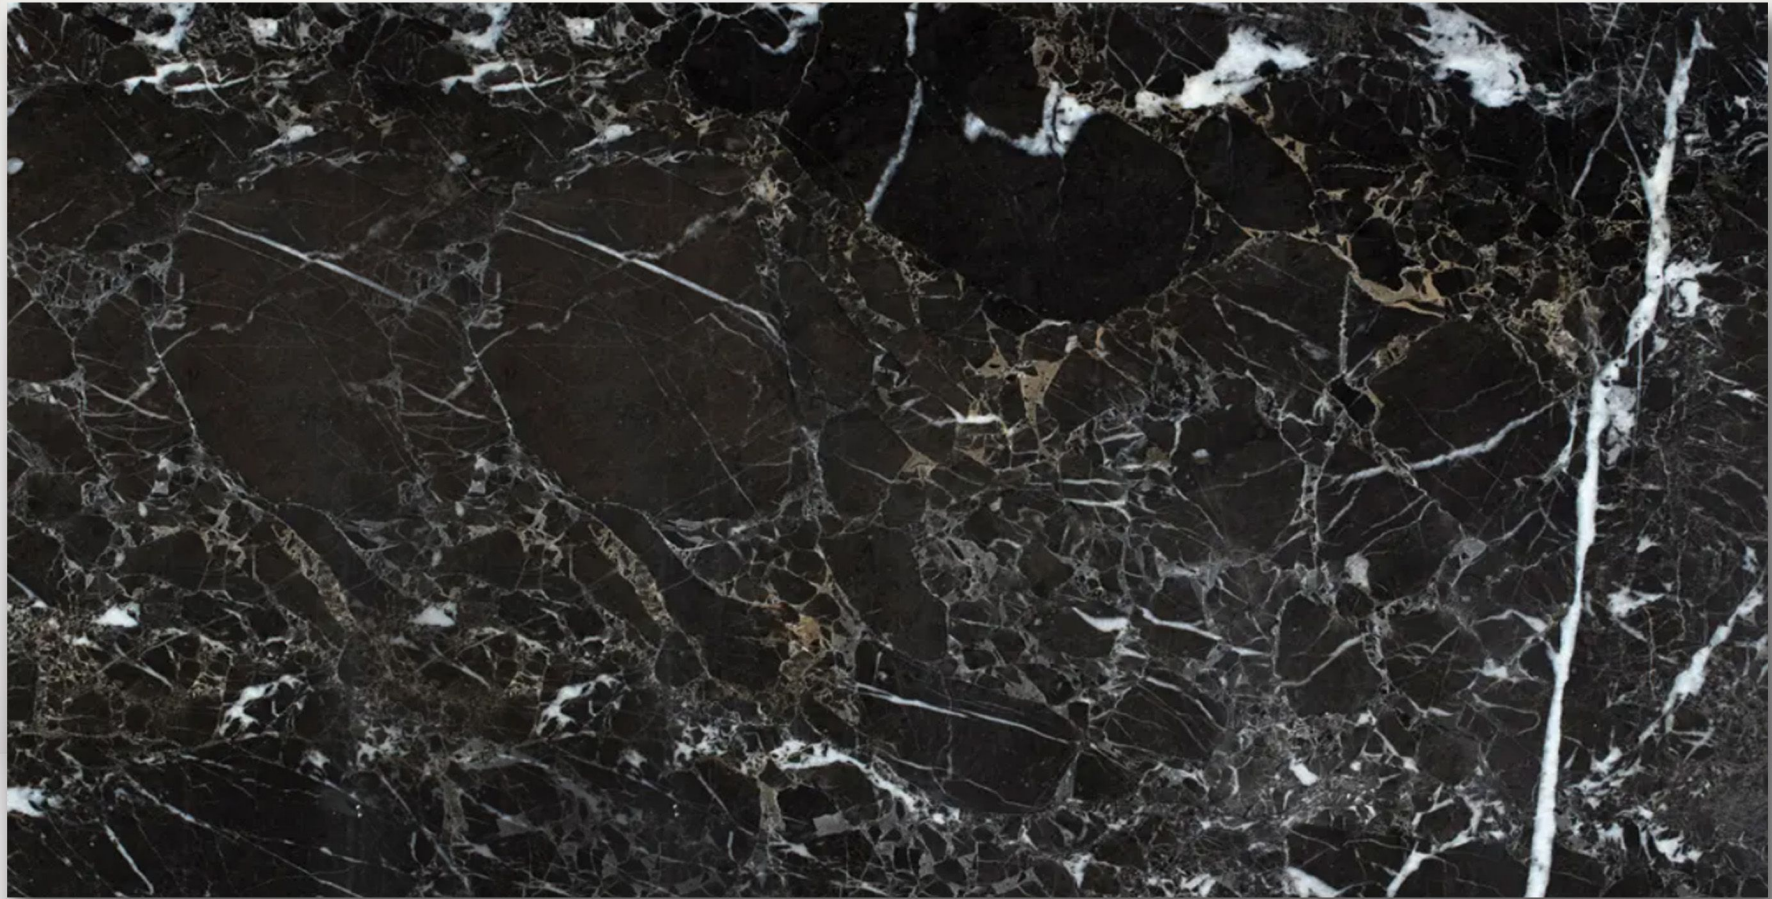

AVANGARDE

MERMERSA®