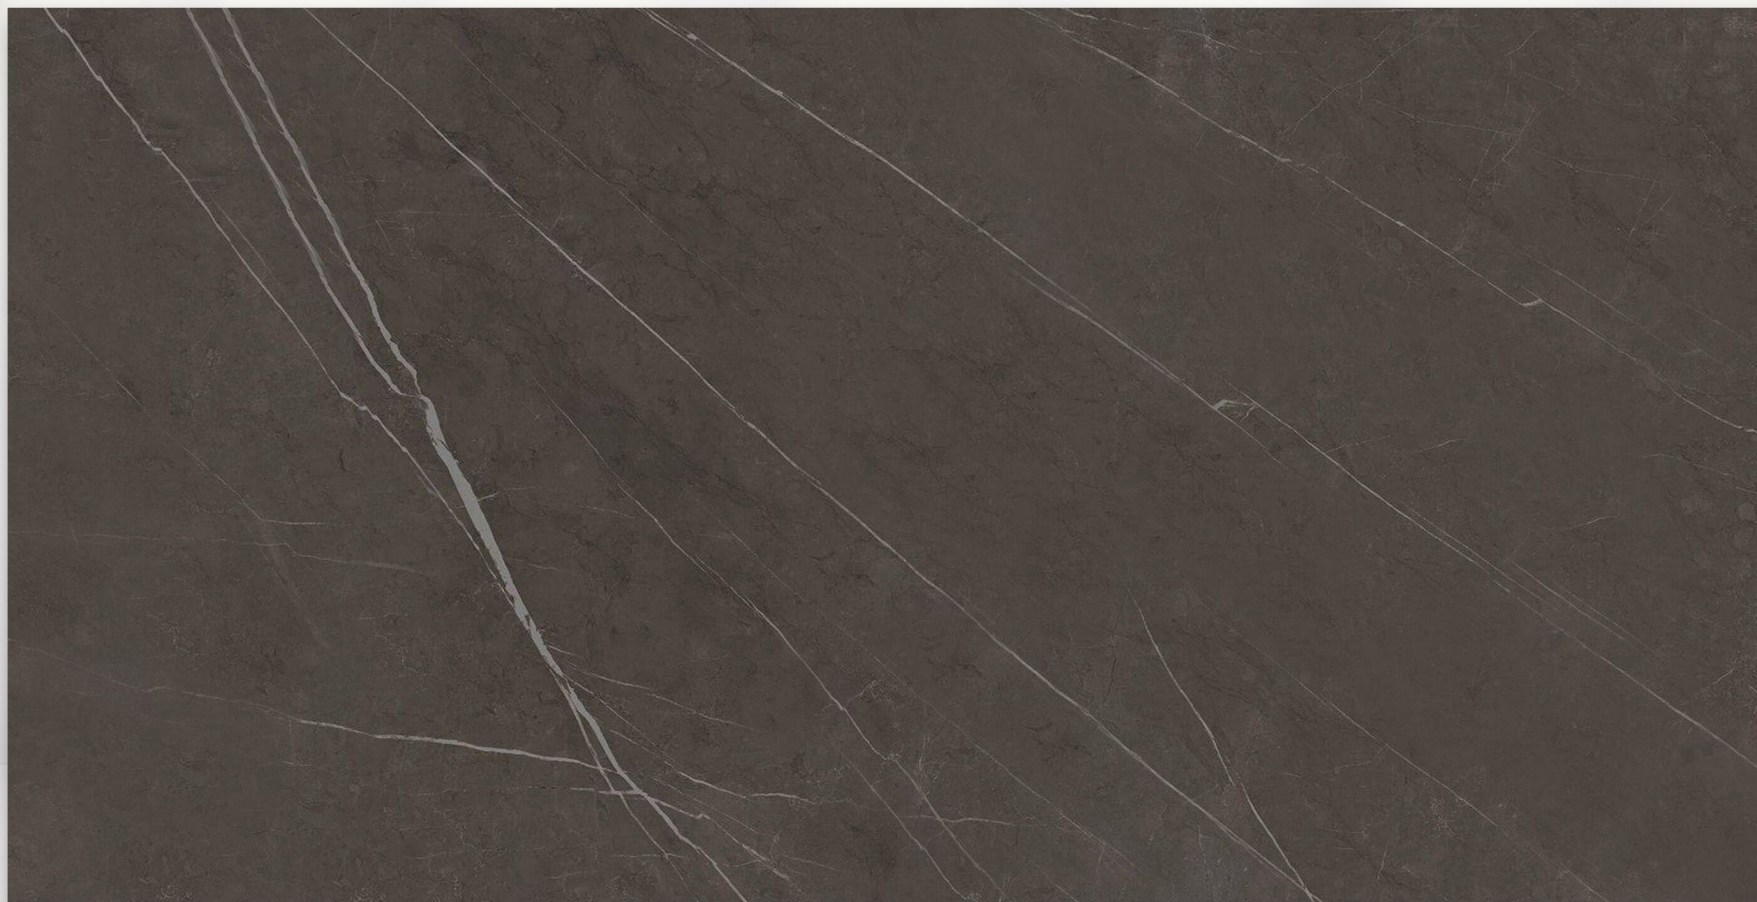

Bu seri, mimariye disiplin, prestij ve sofistike bir duruş kazandıran bir tasarım unsurudur. Güçlü çizgileri tercih eden projelerin doğal tamamlayıcısıdır.

LIGHT ICE GREY

MERMERSA®

DARK ICE GREY

MERMERSA®