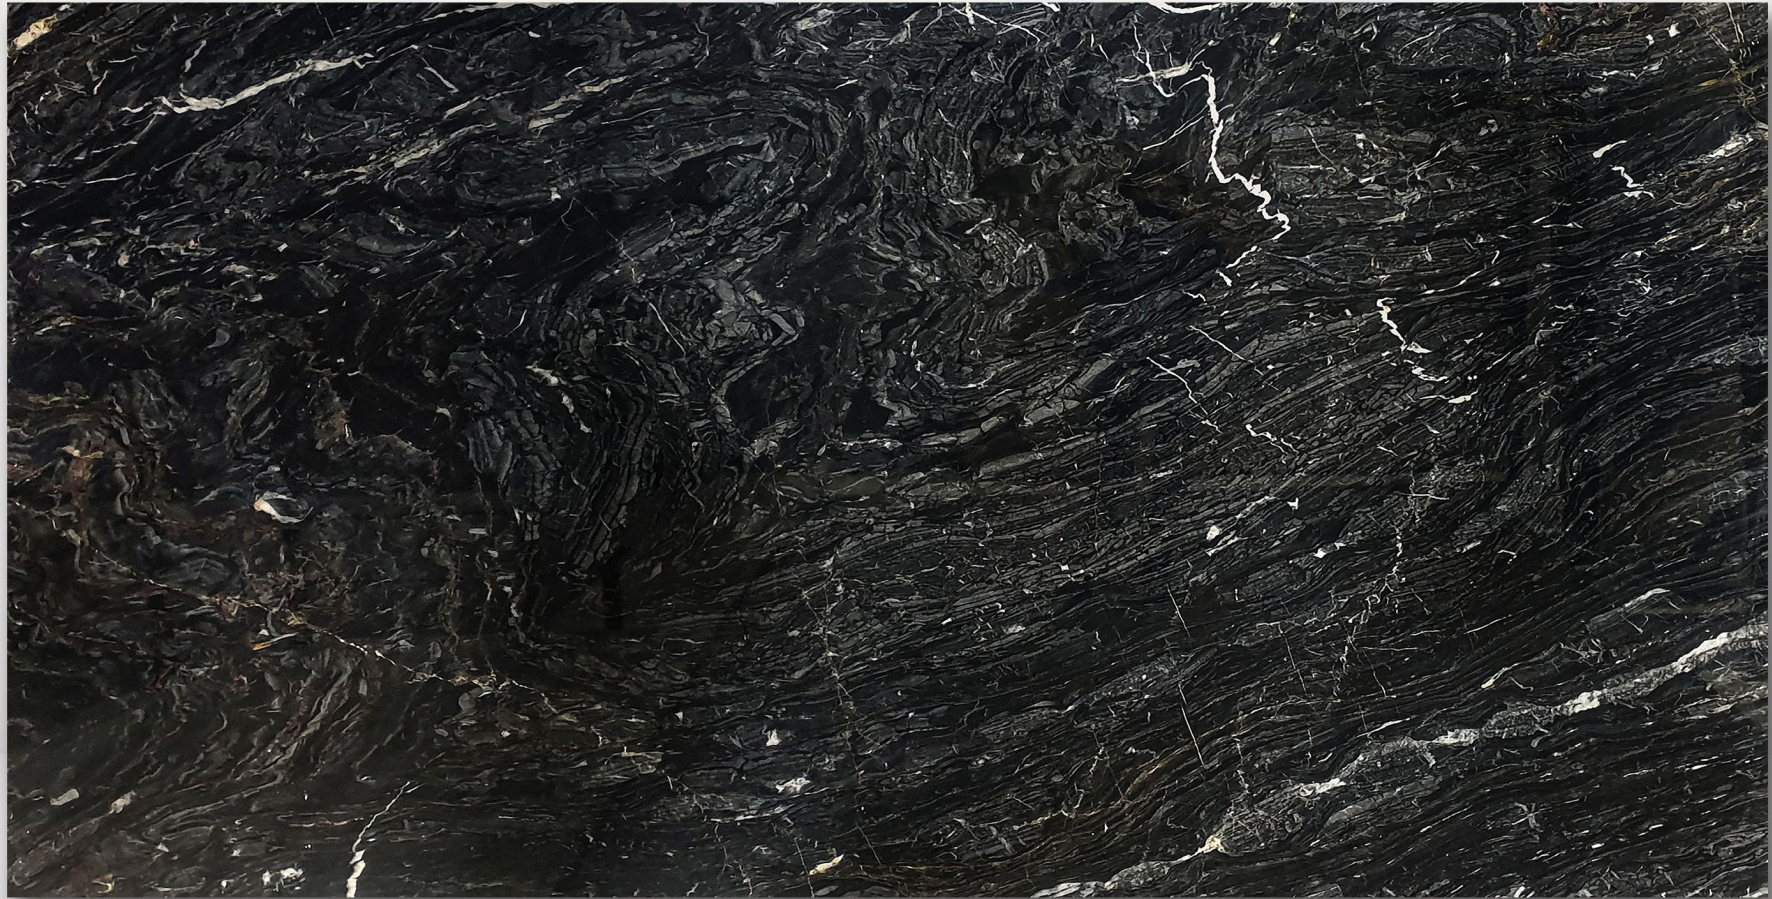

Siyah Seri, mekânın karakterini belirleyen, tasarımı güçlendiren
ve projeye güçlü bir kimlik kazandıran mimari bir tercihtir.

ALEXANDER BLACK

MERMERSA®

ALEXANDER BLACK

MERMERSA®

NERO MARQUINA

MERMERSA®

HERA