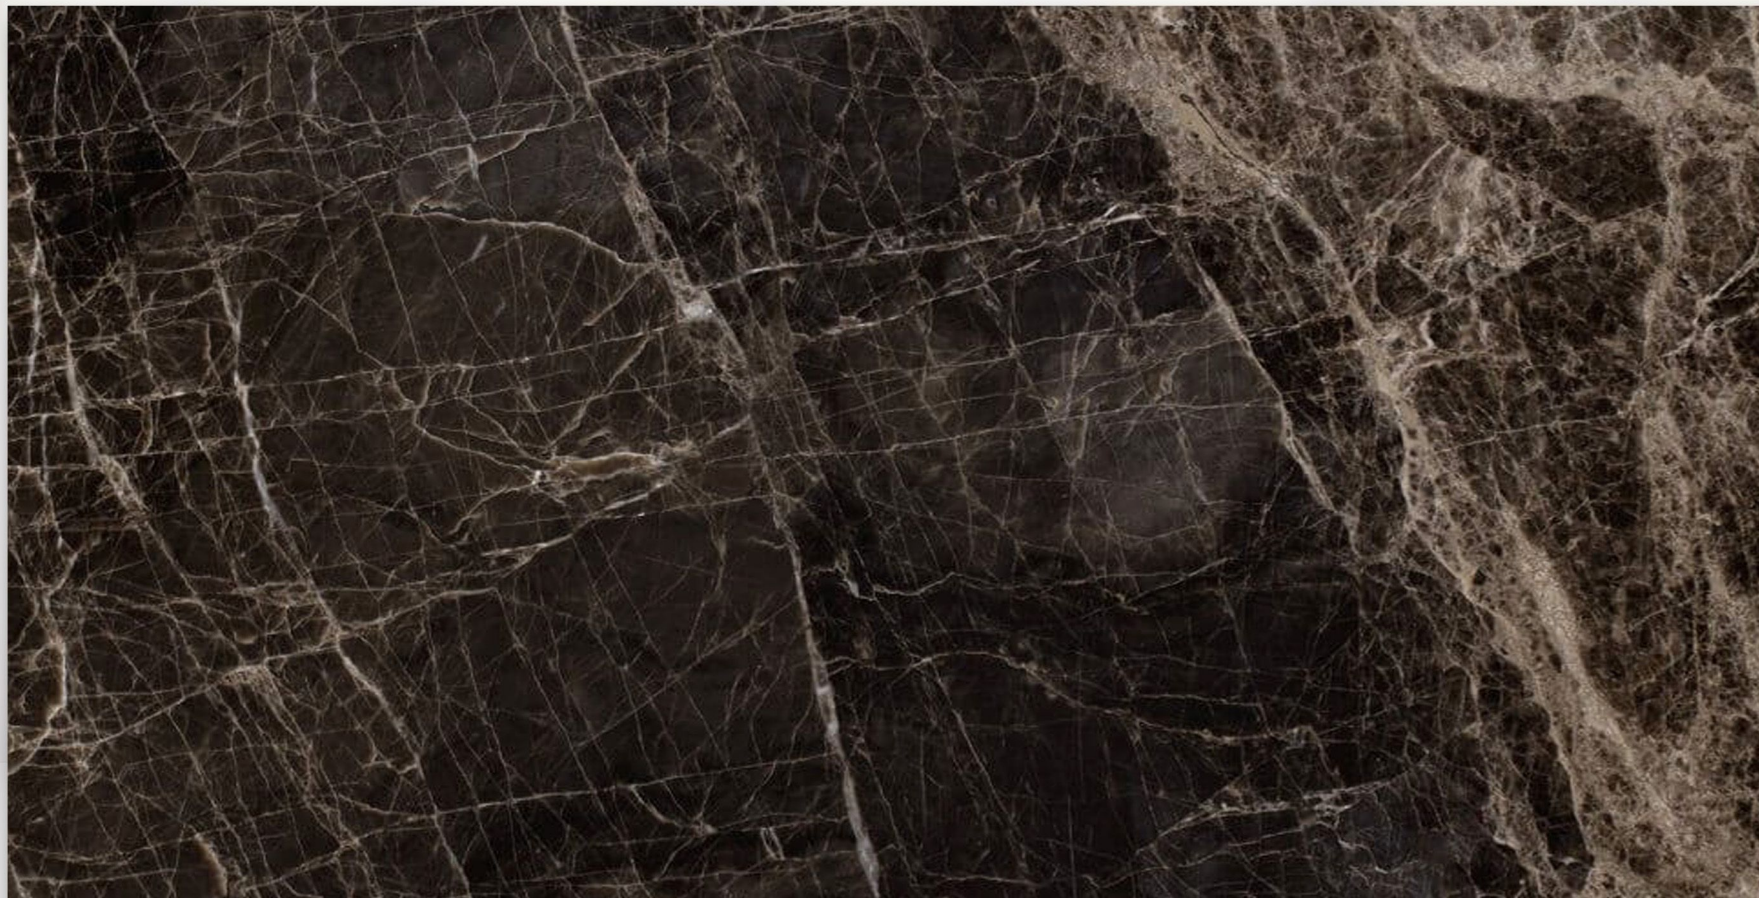

OLIVE DARK

MERMERSA®