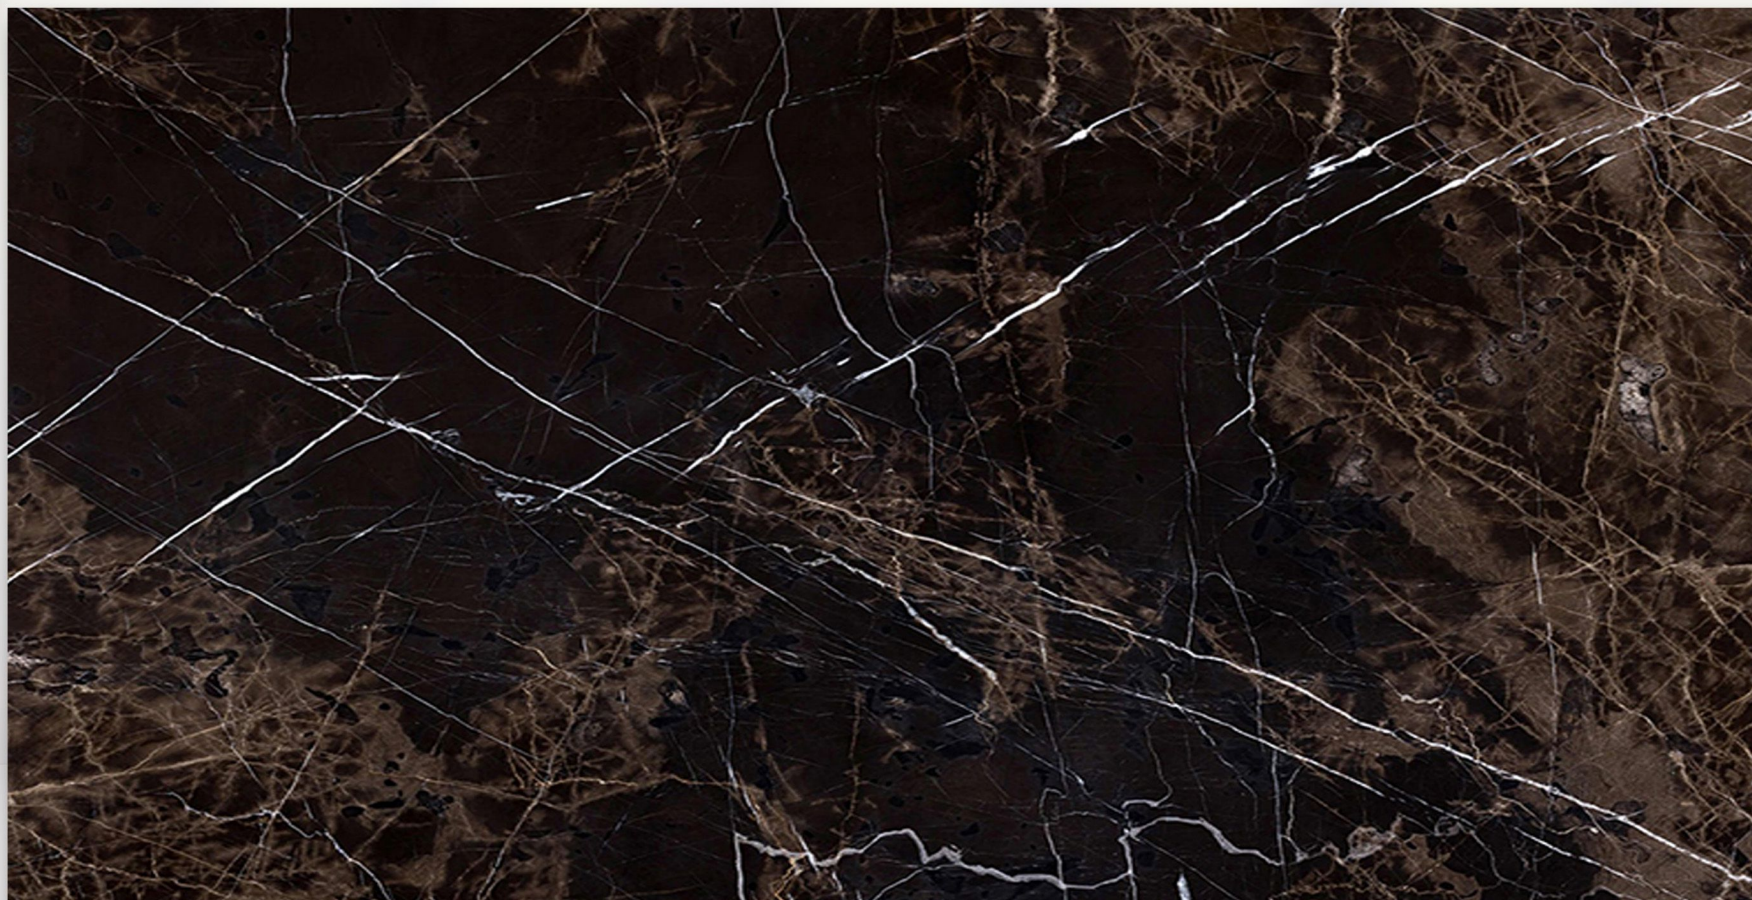

Kahverengi Seri; yalnızca bir doğal taş değil, mekâna sıcaklık, denge ve kalıcı bir estetik kazandırır.

OLIVE DARK

MERMERSA®

NARCISSE

MERMERSA®

BRUNO PERLA

MERMERSA®

TOBACCO