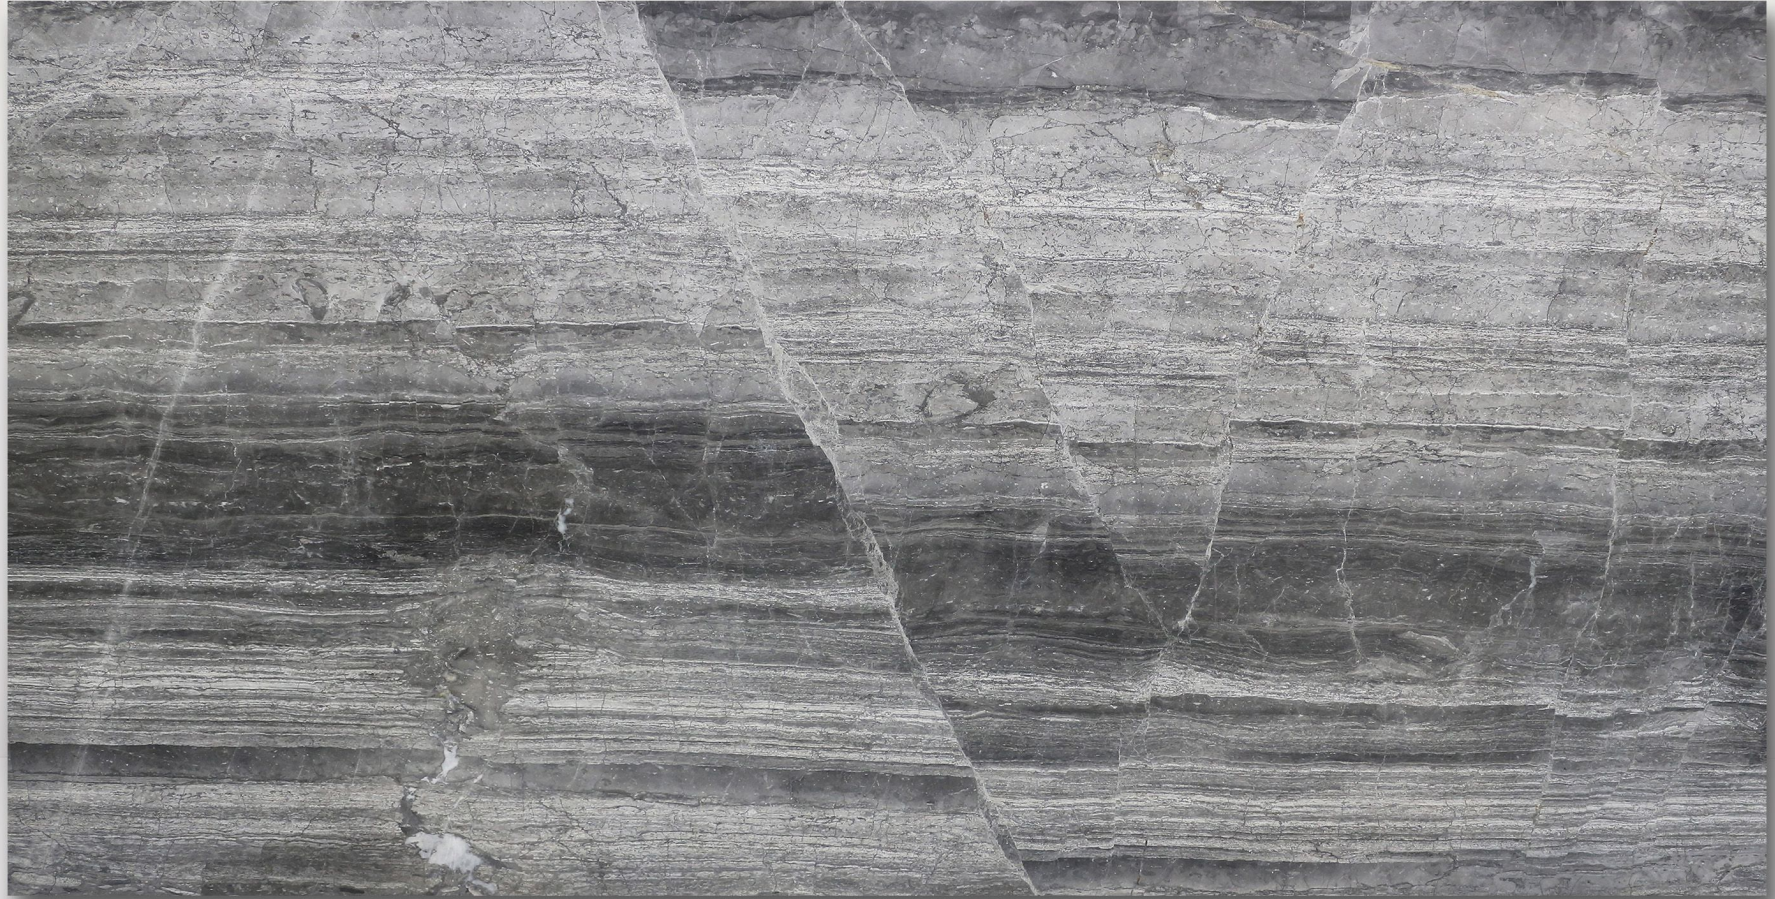

GREY WEIN

MERMERSA®